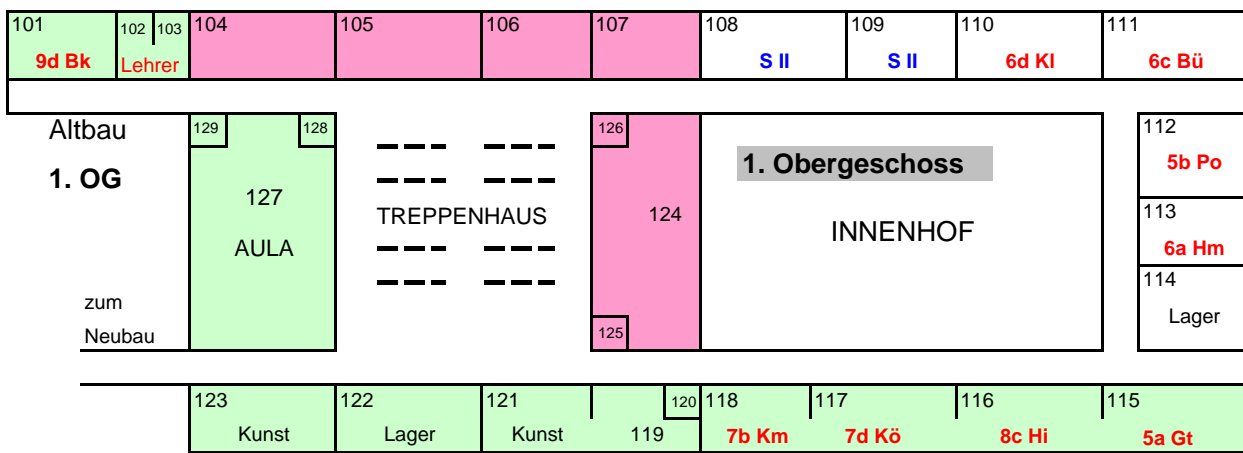

Umbauphase II - Sommer 2009

Umbau I
 Umbau II

29.06.09/Ro

**Otto-Hahn-Gymnasium
Dinslaken**
 21.04.2009 Vr