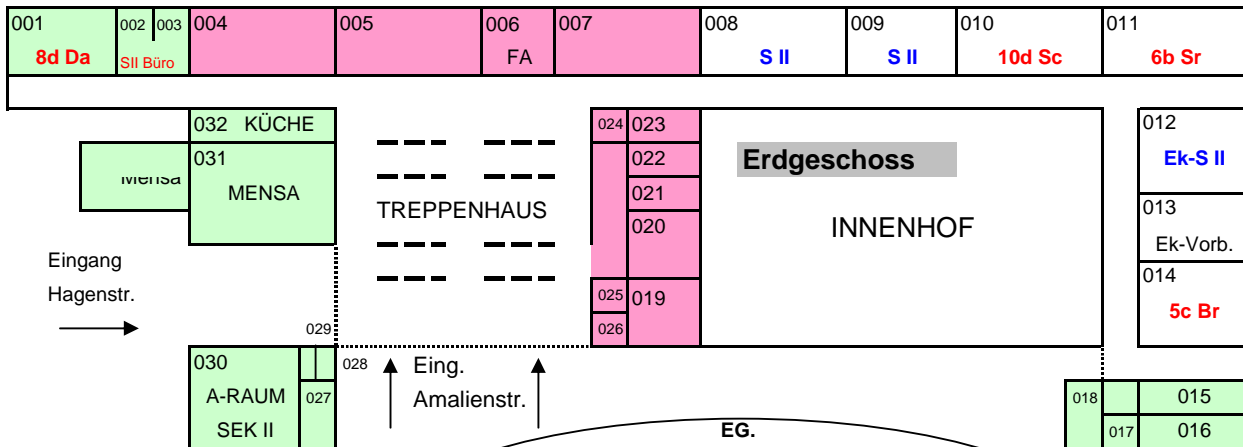

Umbauphase II - Sommer 2009

Umbau I
 Umbau II

29.06.09/Ro

**Otto-Hahn-Gymnasium
Dinslaken**
 21.04.2009 Vr