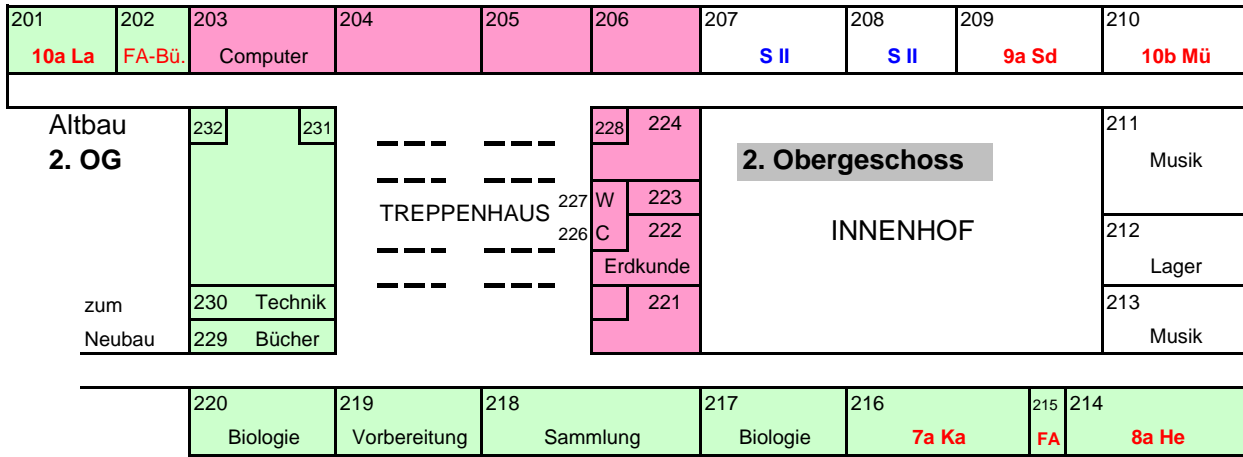

Umbauphase II - Sommer 2009

Umbau I
 Umbau II

29.06.09/Ro

**Otto-Hahn-Gymnasium
Dinslaken**
 21.04.2009 Vr